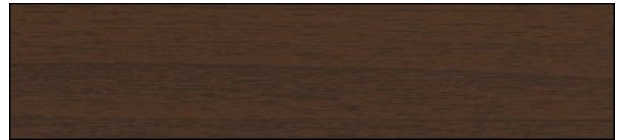

Finiture Ral Standard

RAL 6005 G VERDE MUSCHIO

RAL 7001 G GRIGIO

RAL 8017 G MARRONE MUSCHIO

Finiture Legno Standard

GA 947 A GOLDEN

GA 949 A NOCE

GA 944 A CILIEGIO