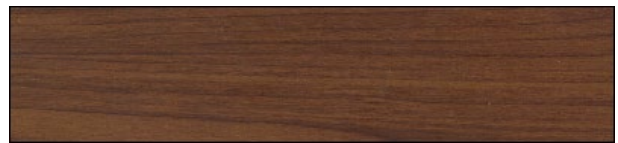

Finiture Ral Standard

RAL 6005 G VERDE MUSCHIO

RAL 7001 G GRIGIO

RAL 8017 G MARRONE MUSCHIO

Finiture Legno Standard

GA 947 A GOLDEN

GA 949 A NOCE

GA 944 A CILIEGIO